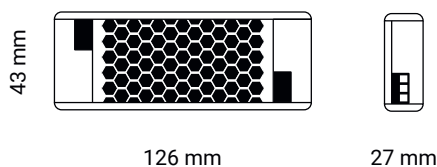

300 Slim

Complementi indispensabili grazie ai quali le sorgenti luminose possono conferire agli ambienti un'illuminazione efficiente e performante.

Caratteristiche generali	
Codice articolo	IPD3624S
Potenza	36W
Ampere	1,5
Ventola	No